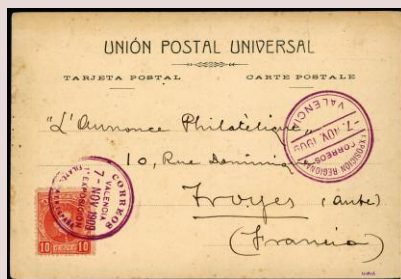

* 243. 10 CTS. LUJO. (Cat. 20 €)

Lote: 194 Salida: 40 €

✉ 243. 1909. VALENCIA/FRANCIA. Matasellos especial "1ª EXPOSICIÓN/FILATÉLICA NACIONAL" y sobre frente especial de la "EXPOSICIÓN REGIONAL" en tarjeta de la UNIÓN FILATÉLICA VALENCIANA. Rara así. (Est. 90 €)